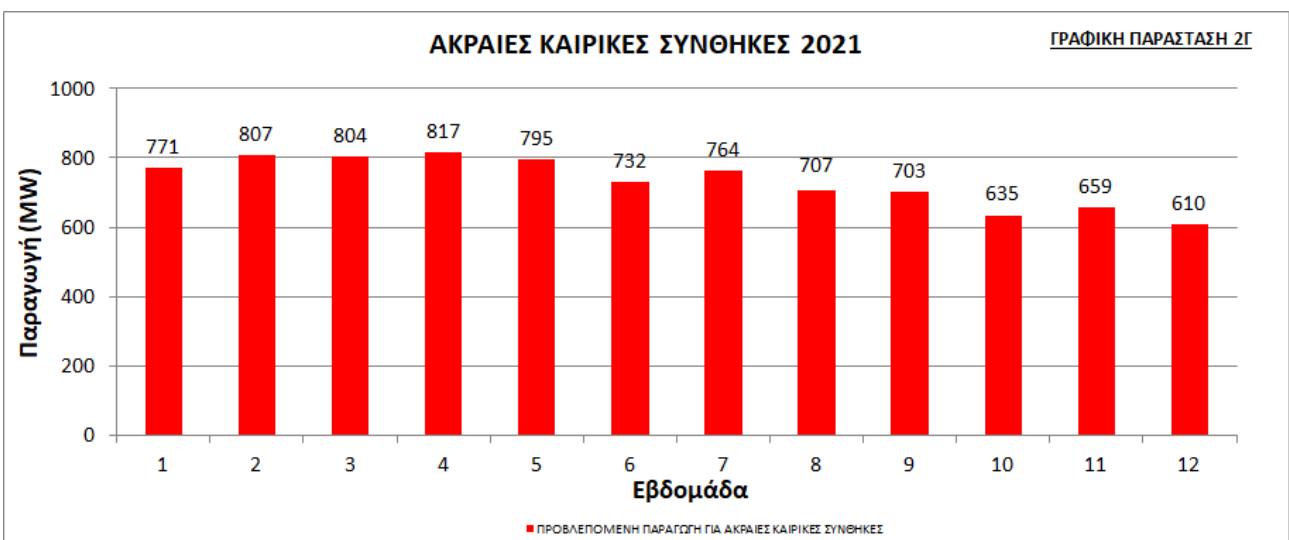

Πρόγνωση Εβδομαδιαίας Μέγιστης Παραγωγής (ΜW)

Σημείωση:

1. Για την αντιστοιχία των εβδομάδων και των ημερομηνιών βλέπε Πίνακα 1.
2. Στην πρόγνωση έχει ληφθεί υπόψη η επίπτωση της πανδημίας Covid-19 στη Ζήτηση.