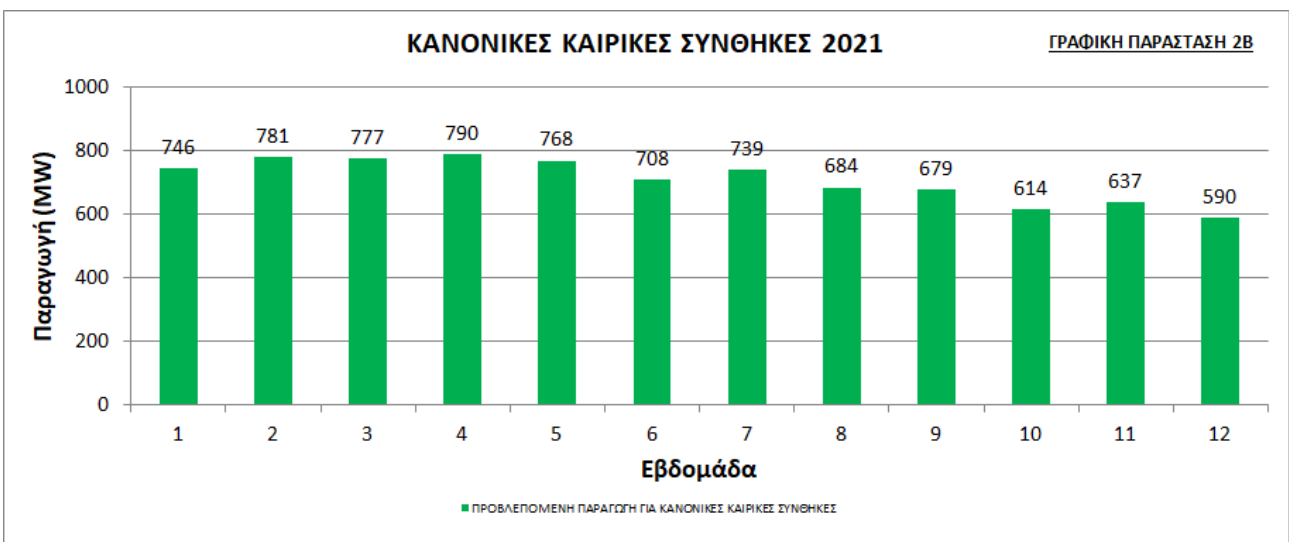

Πρόγνωση Εβδομαδιαίας Μέγιστης Παραγωγής (ΜW)

Σημείωση:

1. Για την αντιστοιχία των εβδομάδων και των ημερομηνιών βλέπε Πίνακα 1.
2. Στην πρόγνωση έχει ληφθεί υπόψη η επίπτωση της πανδημίας Covid-19 στη Ζήτηση.