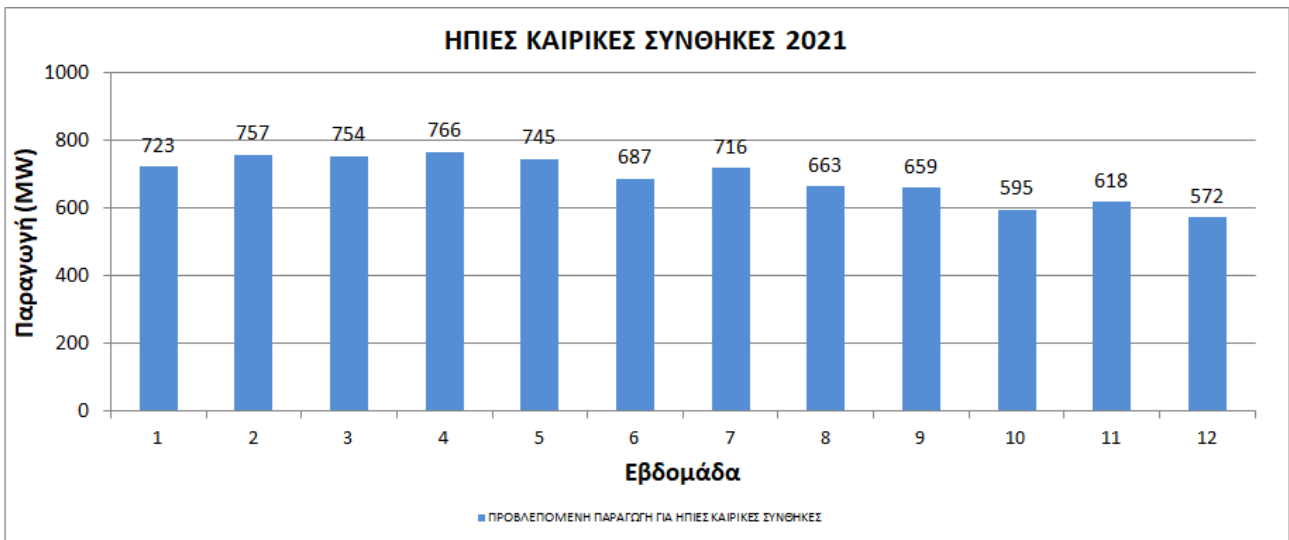

Πρόγνωση Εβδομαδιαίας Μέγιστης Παραγωγής (ΜW)

Σημείωση:

1. Για την αντιστοιχία των εβδομάδων και των ημερομηνιών βλέπε Πίνακα 1.
2. Στην πρόγνωση έχει ληφθεί υπόψη η επίπτωση της πανδημίας Covid-19 στη Ζήτηση.